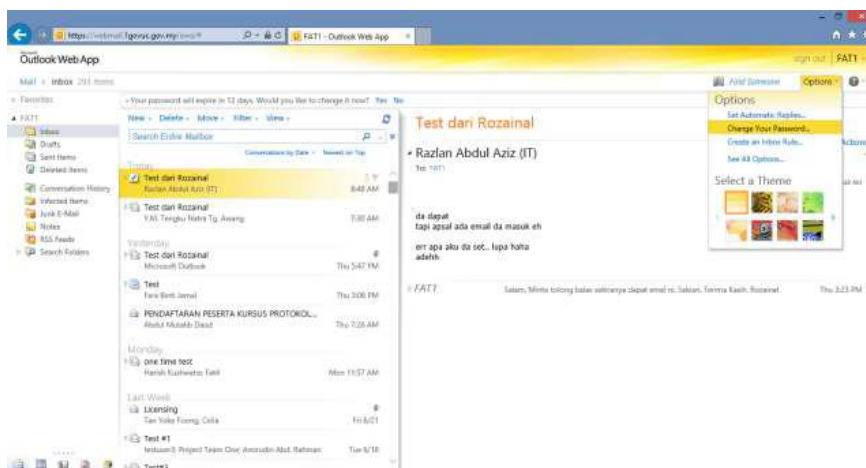

MENUKAR KATALALUAN 1GovUC

1. Berikut adalah polisi untuk katalaluan bagi pengguna 1GovUC

Polisi	Tetapan
Kuatkuasa sejarah katalaluan	4 sejarah kataluan
Maksimum umur katalaluan	90 hari
Minimum umur katalaluan	0 hari
Minimum panjang katalaluan	12 aksara
Katalaluan harus menepati kerumitan (complexity)	Dimestikan
Mempunya Aksara daripada kategori berikut	1. Huruf besar 2. Huruf kecil 3. Nombor (0 -9) 4. Simbol (contoh : !, @, #, $, %, &)

2. Pertukaran katalaluan dilakukan pada pilihan Options di laman **Outlook Web App (OWA)**.

3. Sila pilih pilihan Change Your Password