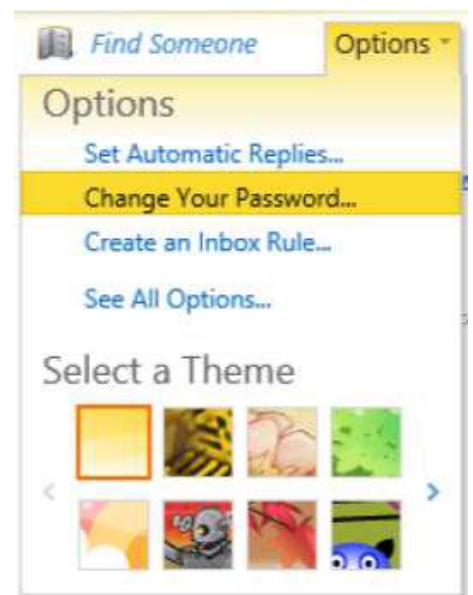

MENUKAR KATALALUAN 1GovUC

1. Berikut adalah polisi untuk katalaluan bagi pengguna 1GovUC

Polisi	Tetapan
Kuatkuasa sejarah katalaluan	4 sejarah kataluan
Maksimum umur katalaluan	90 hari
Minimum umur katalaluan	0 hari
Minimum panjang katalaluan	12 aksara
Katalaluan harus menepati kerumitan (complexity)	Dimestikan
Mempunya Aksara daripada kategori berikut	1. Huruf besar 2. Huruf kecil 3. Nombor (0 -9) 4. Simbol (contoh : !, @, #, $, %, &)

2. Pertukaran katalaluan dilakukan pada pilihan Options di laman **Outlook Web App (OWA)**.

3. Sila pilih pilihan Change Your Password