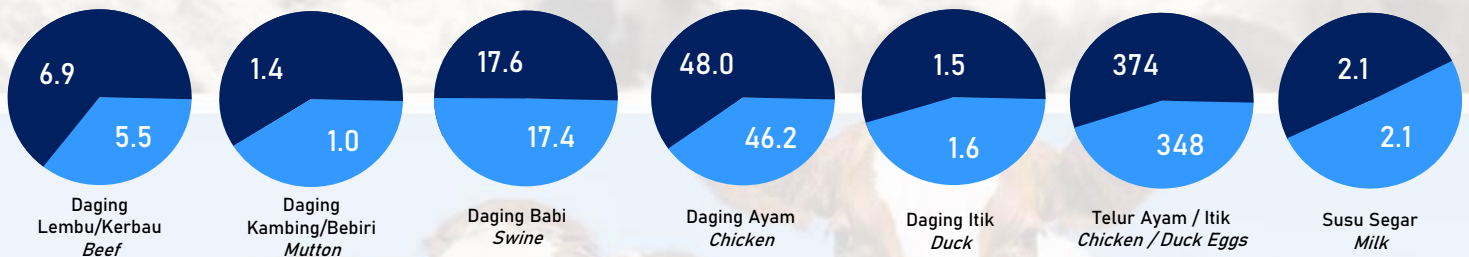

PENGELUARAN
PRODUCTION

POPULASI
POPULATION

PENGGUNAAN PER KAPITA
PER CAPITA CONSUMPTION (kg / thn)

KADAR SARA DIRI
SELF - SUFFICIENCY RATIO (%)

Nota / Notes: 2022 (Dark Blue), 2021 (Light Blue)

BILANGAN TERNAKAN RUMINAN, BABI, AYAM DAN ITIK MENGIKUT NEGERI DI MALAYSIA BAGI TAHUN 2022
NUMBER OF RUMINANT LIVESTOCK, SWINE, CHICKEN AND DUCKS BY STATES IN MALAYSIA FOR THE YEAR 2022