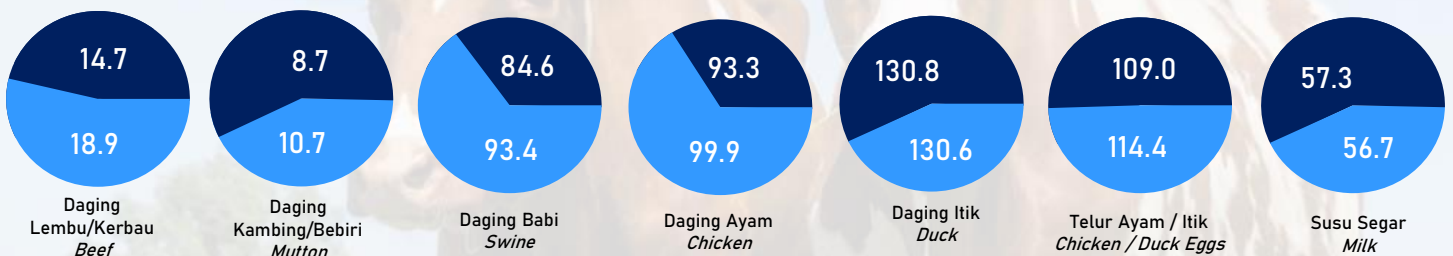

PENGELUARAN
PRODUCTION

POPULASI
POPULATION

PENGGUNAAN PER KAPITA
PER CAPITA CONSUMPTION (kg / thn)

KADAR SARA DIRI
SELF - SUFFICIENCY RATIO (%)

Nota / Notes: 2022 (Dark Blue), 2021 (Light Blue)

BILANGAN TERNAKAN RUMINAN, BABI, AYAM DAN ITIK MENGIKUT NEGERI DI MALAYSIA BAGI TAHUN 2022
NUMBER OF RUMINANT LIVESTOCK, SWINE, CHICKEN AND DUCKS BY STATES IN MALAYSIA FOR THE YEAR 2022